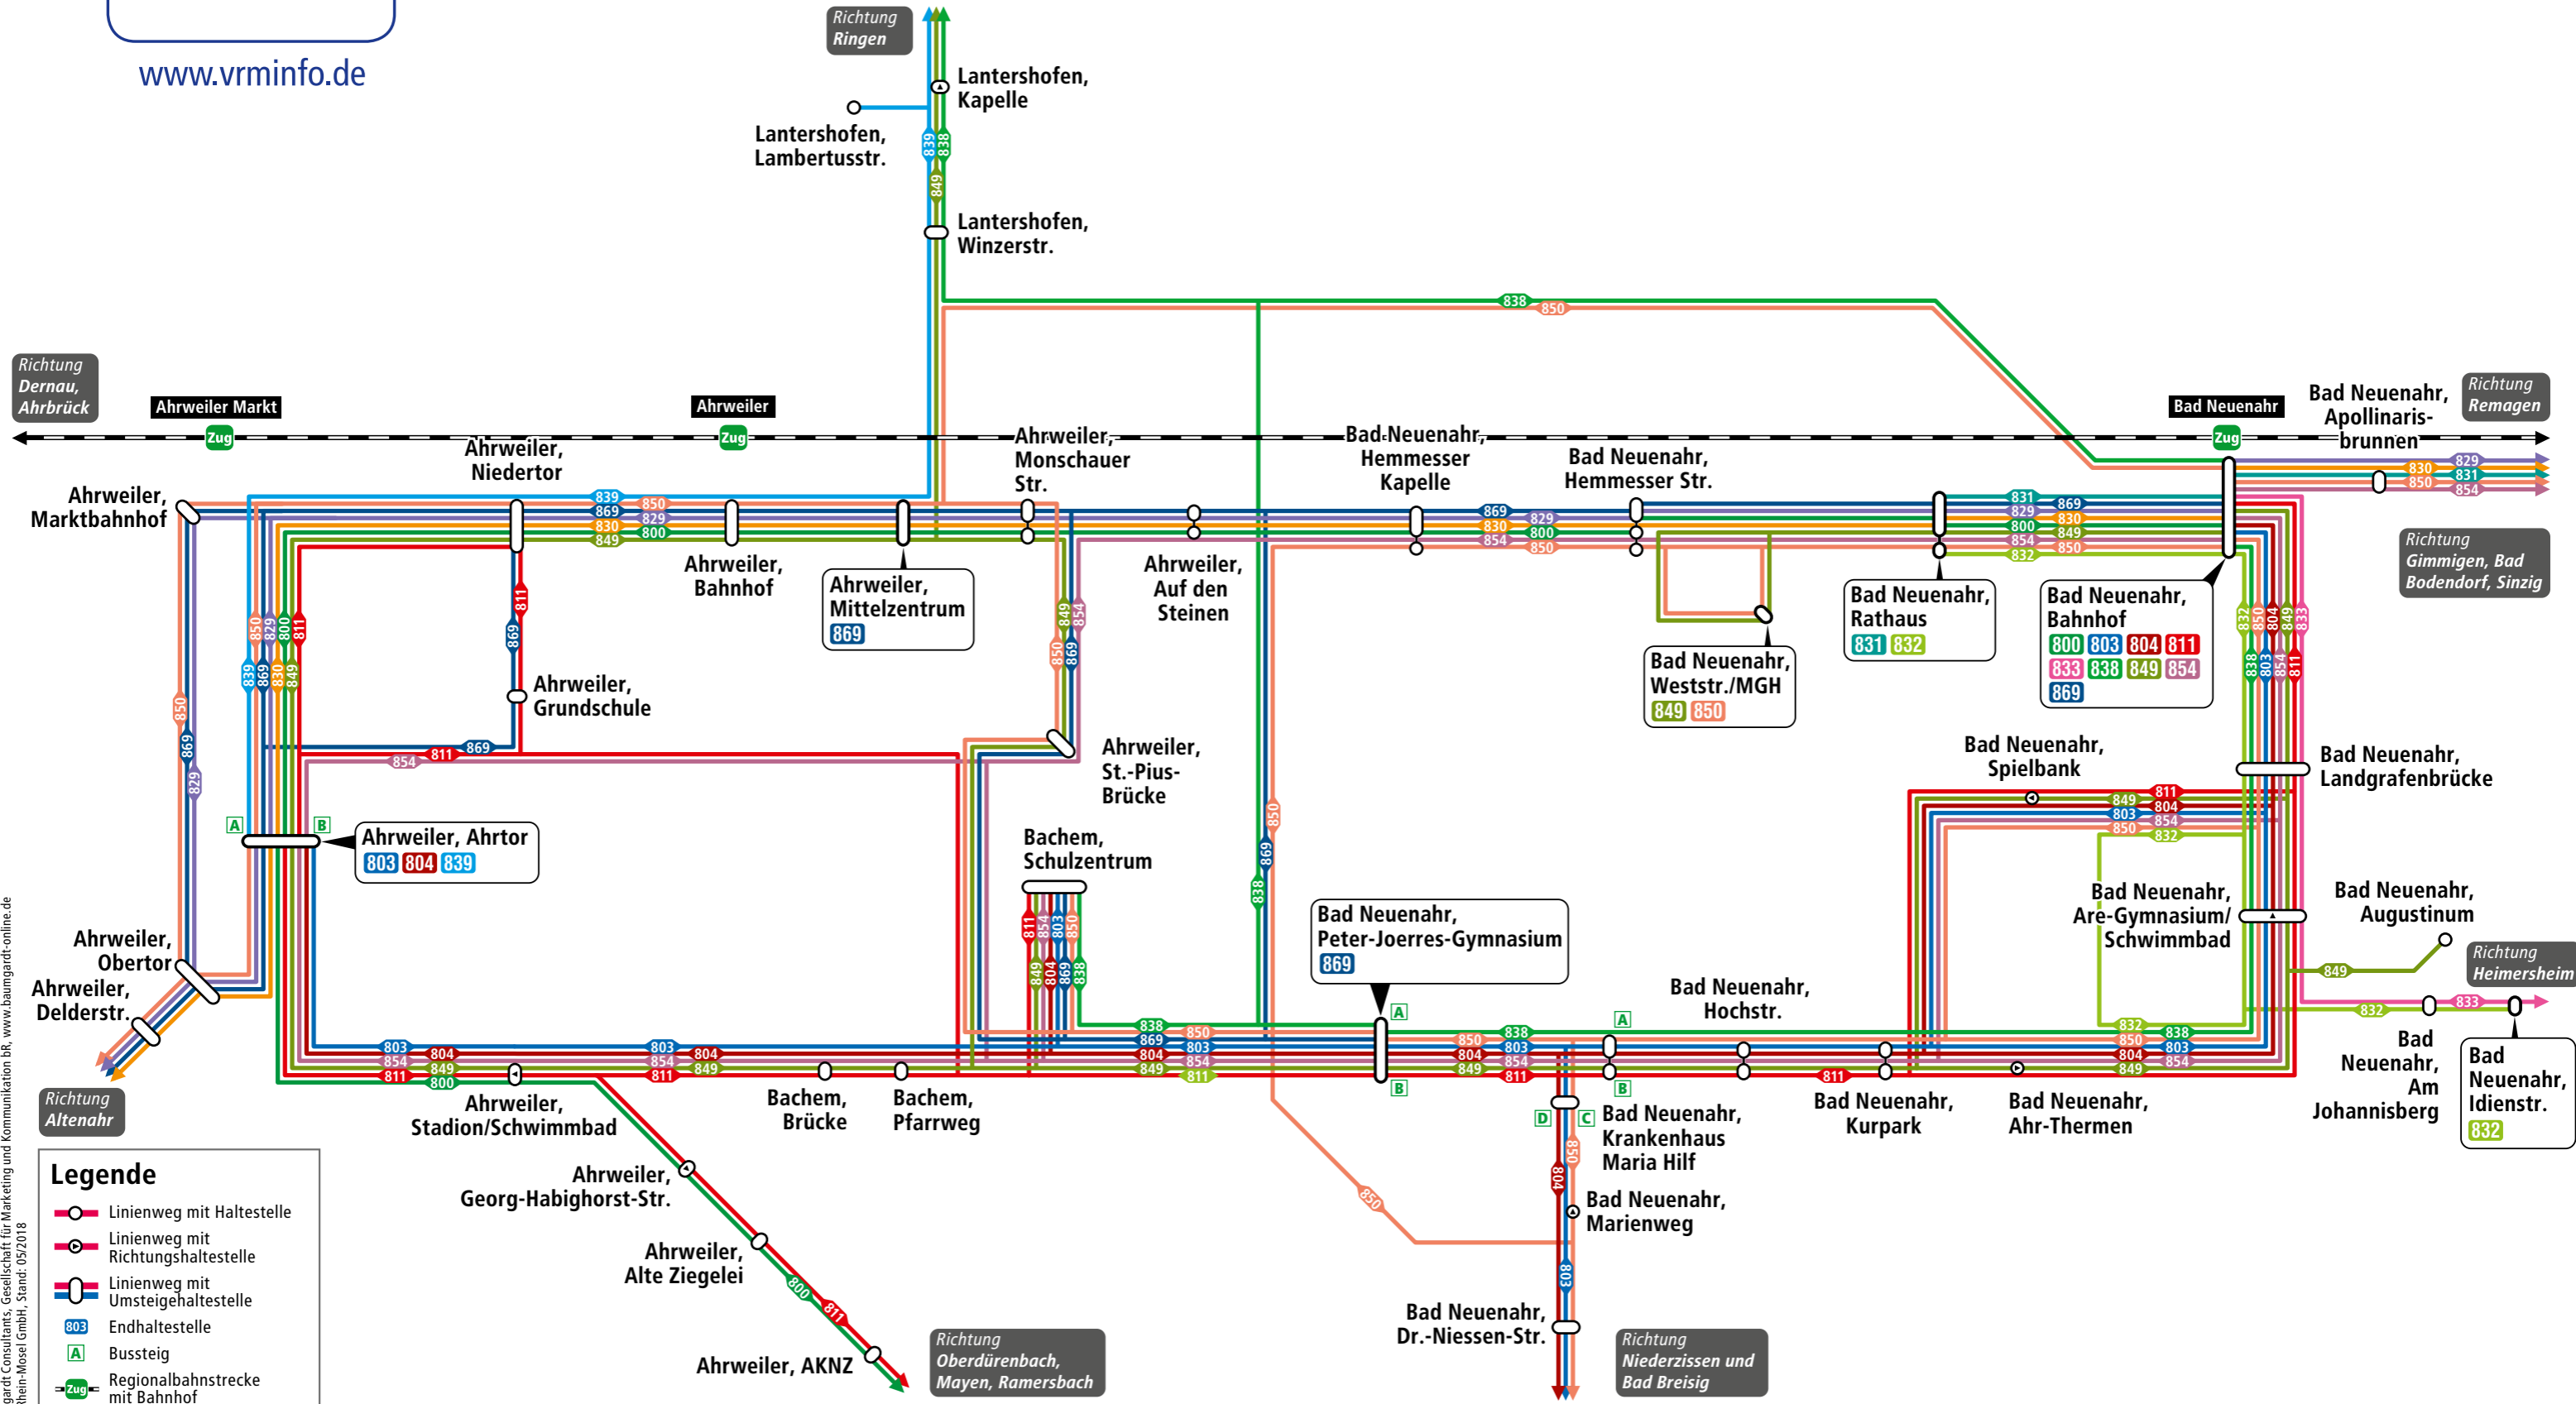

Besser Bus&Bahn

www.vrminfo.de

# Bad Neuenahr-Ahrweiler

### Legende

- Linienweg mit Haltestelle
- Linienweg mit Richtungshaltestelle
- Linienweg mit Umsteigehaltestelle
- Endhaltestelle
- Bussteig
- Regionalbahnstrecke mit Bahnhof

www.vrminfo.de  
 INFO-HOTLINE (kostenfrei):  
 0800 5 986 986

© Kartografie: Baumgardt Consultants, Gesellschaft für Marketing und Kommunikation BR, www.baumgardt-online.de  
 Verkehrsverbund Rhein-Mosel GmbH, Stand: 05/2018